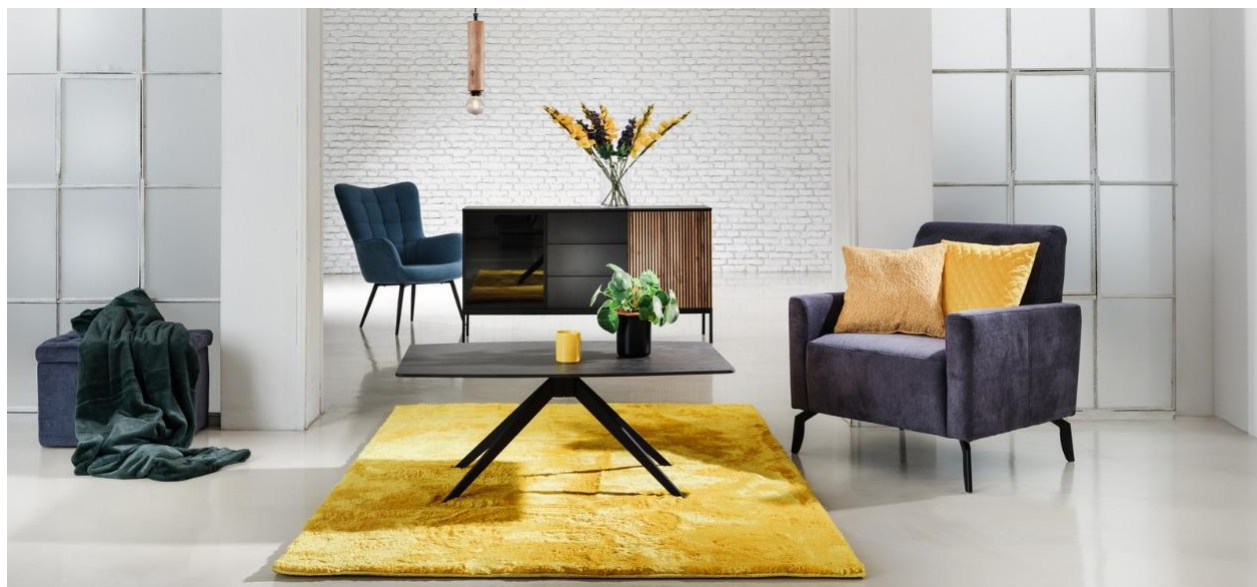

Kontrast aj harmónia

Aj keď modrá farba nemusí vždy hrať hlavnú rolu, v interiéri funguje ako šedá eminencia, ktorá jemne ovplyvňuje celkové vyznenie priestoru. Pokiaľ spojíte modrú s krikľavo žltou, môže to vyzerať prvoplánovo, ale pokiaľ použijete tlmené slivkové odtiene nábytku a doplnkov a pridáte čierne prvky spolu s textúrami a tónmi dreva, vytvoríte štýlovo čistú kompozíciu v škandinávskom štýle. Tento prístup ukazuje, že aj s tmavšími odtieňmi sa dá dosiahnuť sofistikovaná a harmonická atmosféra.

Žltá farba, pripomínajúca kúsok slnka a bojujúca proti nude a monotónnosti, získava novú energiu v kombinácii s jasne modrou. Zaujímavo prešivané kreslo, ktoré je k dispozícii iba v predajniach, spolu s čiernou komodou s presklenými dvierkami a drevenou štruktúrou dodá vášmu interiéru ďalší rozmer a hĺbku. A nezabudnite na kvety - v butiku ASKO - NÁBYTOK nájdete široký výber, ktorý vám umožní mať letnú atmosféru doma po celý rok.